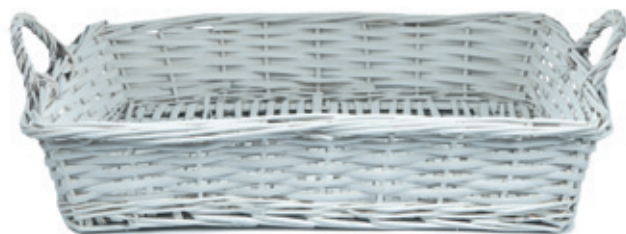

καλάθι bamboo

κωδικός: 820102
διάσταση: 54x43x11 cm
συσκευασία: 1 τεμάχιο
τιμή/τεμ.: 8,40 €