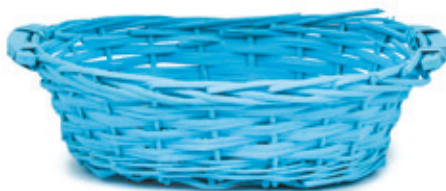

πανέρι bamboo οβάλ

κωδικός: 89574310
διάσταση: 36x28x11 cm
συσκευασία: 1 τεμάχιο
τιμή/τεμ.: 4,30 €