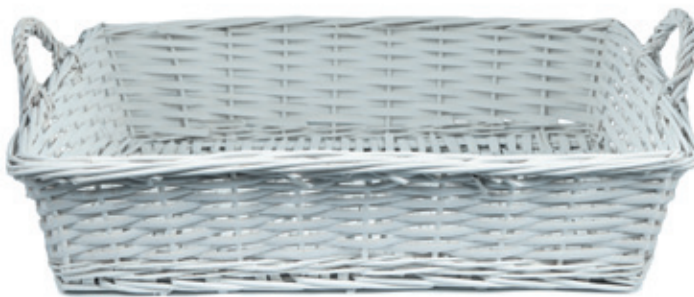

καλάθι bamboo

κωδικός: 820103
διάσταση: 62x47x14 cm
συσκευασία: 1 τεμάχιο
τιμή/τεμ.: 11,45 €