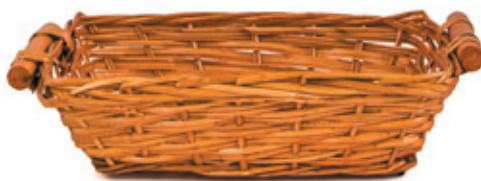

πανέρι

κωδικός: 89575302
διάσταση: 35x25x10 cm
συσκευασία: 1 τεμάχιο
τιμή/τεμ.: 4,20 €