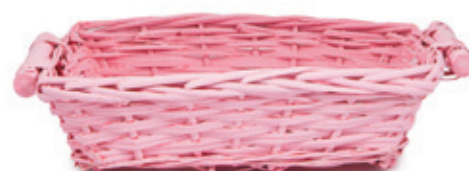

πανέρι bamboo

κωδικός: 89575304
διάσταση: 35x25x10 cm
συσκευασία: 1 τεμάχιο
τιμή/τεμ.: 4,20 €